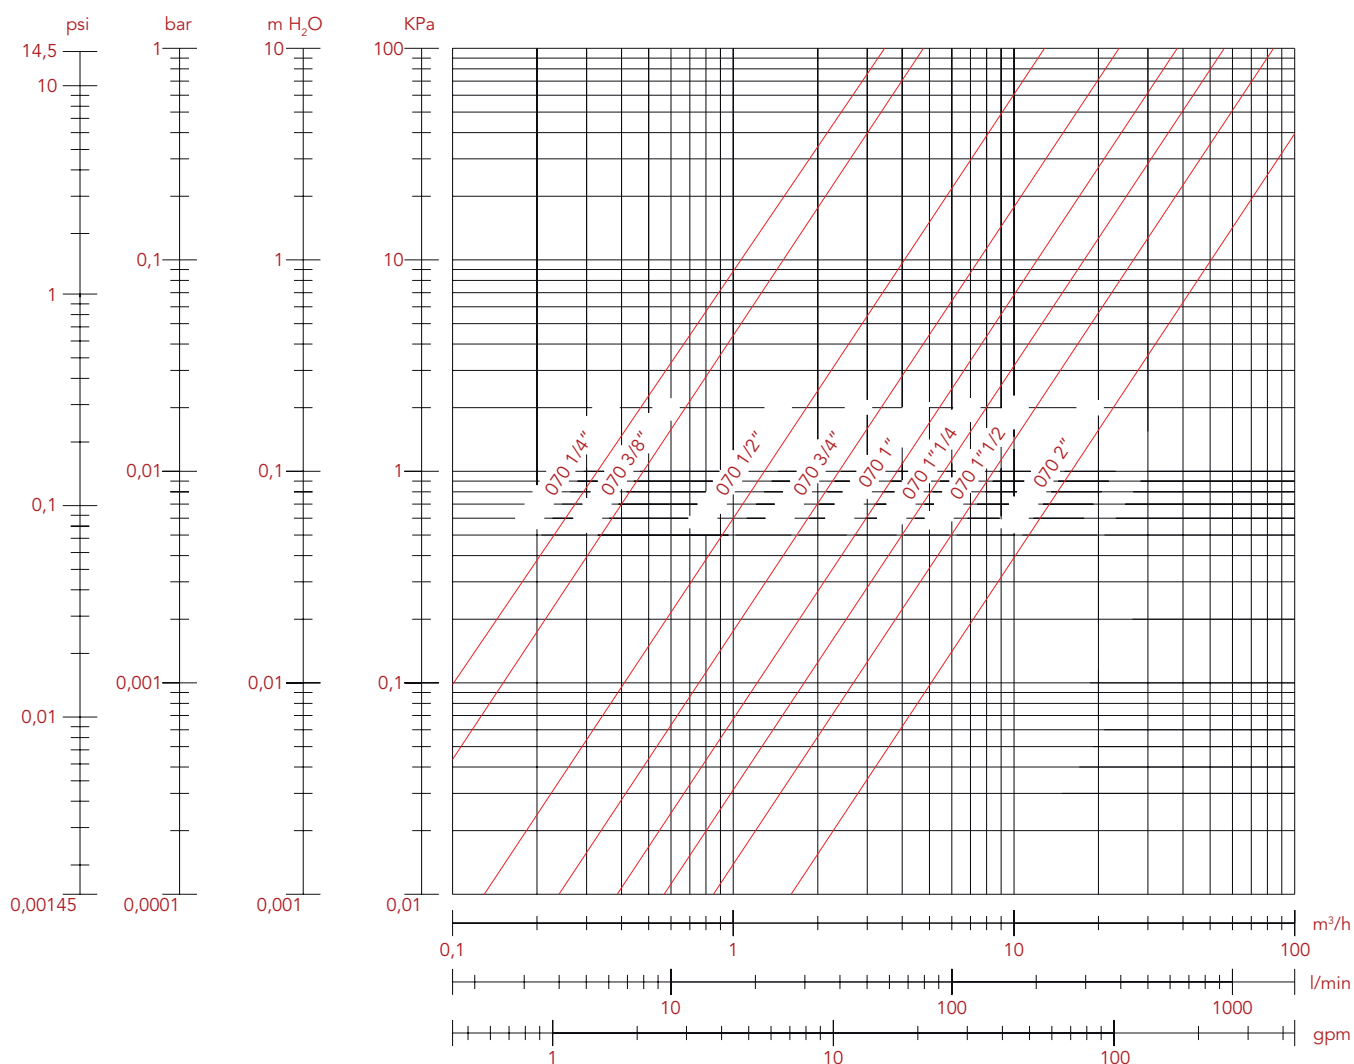

DIAGRAMMA PERDITE DI CARICO

CON ACQUA

Art: 070 - 071 - 072 - 073

MISURE	1/4"	3/8"	1/2"	3/4"	1"	1 1/4"	1 1/2"	2"
Ø	10	10	15	20	25	32	40	50
Kv	3,47	4,78	12,98	23,92	38,57	56,81	85	159